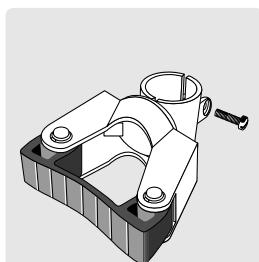

TOOLFLEX hållare för stadvagn, montering med rörfäste. Bulkpack utan rörfäste.

Art.nr	Ø på handtaget	Färg	Antal / kartong
505-x	15-20 mm	x=1	40/500 st
535-x	20-30 mm	x=1 x=2 x=5 x=8	40/500 st
537-x	25-25 mm	x=1 x=5 x=8	40/300 st

TOOLFLEX hållare för stadvagn, montering med rörfäste. 1-st Displayförpackning, inkl ett rörfäste.

Art.nr	Ø på handtaget	Färg	Antal / kartong
506-**-x	15-20 mm	x=1	20 fp
536-**-x	20-30 mm	x=1 x=2 x=5 x=8	
538-**-x	25-35 mm	x=1 x=5 x=8	

OBS! Vid beställning ange storlek på rörfästet: 506-**-x, 536-**-x, 538-**-x.