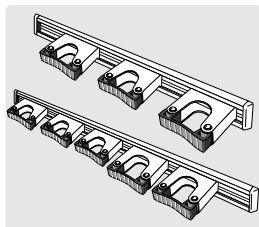

TOOLFLEX aluminiumskena med monterade hållare. Displayförpackning, inkl skruvsats.

Art.nr	Längd	Färg	Antal / kartong
555-x	50 cm, 2x510-x+1x520-x	x=1 x=2 x=3 x=5 x=6	10 st
555-30-x	50 cm, 3x510-x	x=1 x=2 x=3 x=5 x=6 x=7	
556-x	90 cm, 3x510-x+2x520-x	x=1 x=2 x=3 x=5 x=6	10 st
556-50-x	90 cm, 5x510-x	x=1 x=2 x=3 x=5 x=6 x=7