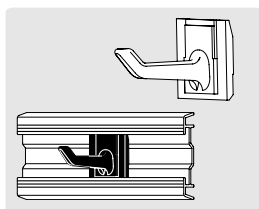

TOOLFLEX krok till aluminiumskena. Bulkpack.

Art.nr	Färg	Antal / kartong
585-x	x=1 x=2 x=3 x=5 x=6 x=7	100/250 st

TOOLFLEX krok till aluminiumskena. Displayförpackning i påse.

Art.nr	Färg	Antal / kartong
586-x	x=1 x=2 x=3 x=5 x=6 x=7	20 fp
587-x	x=1 x=2 x=3 x=5 x=6 x=7