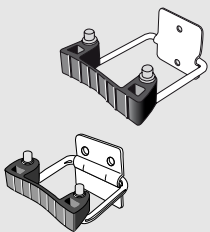

TOOLFLEX Metall.

Art.nr	Ø på handtaget		Antal / kartong
100	20-30 mm	Bulkpack, utan skruv	150 st
102	20-30 mm	2-pack, inkl. skruvsats	50 st
200	30-40 mm	Bulkpack, utan skruv	125 st
202	30-40 mm	2-pack, inkl. skruvsats	50 st
300	20-30 mm	För städvagn. Bulkpack, utan skruv	250 st
301	20-30 mm	För städvagn. 1-pack, inkl. skruvsats	100 st
302	20-30 mm	För städvagn. 2-pack, inkl. skruvsats	50 st