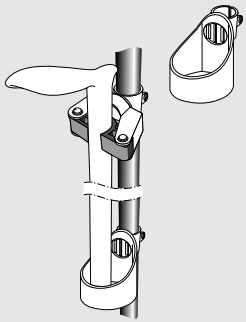

Art.nr	Färg	Antal / kartong
534-**-x	x=1  x=5	20 fp

*OBS! Vid beställning ange storlek på rörfästet: 534-\*\*-x.*

**TOOLFLEX rörfästen, Ø 17, 18, 19, 20, 22, 23, 24, 25, 26, 27, 28, 30 mm.**

Art.nr	Färg	Antal / kartong
540-**-x	x=1  Ø 17-30 mm	40/500 st
	x=2  endast Ø 19, 20, 22 mm	
	x=5  endast Ø 19, 20, 22, 23 mm	
	x=8  endast Ø 19, 22, 25 mm	

*OBS! Vid beställning ange storlek på rörfästet: 540-\*\*-x.*

**TOOLFLEX Kopp för käpp och krycka, montering med rörfäste. Bulkpack utan rörfäste.**

Art.nr	Färg	Antal / kartong
590-x	x=1	40/500 st

**TOOLFLEX Kopp för käpp och krycka, 1-styck Displayförpackning, inkl. ett rörfäste.**