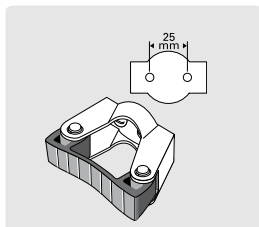

TOOLFLEX hållare för stadvagn, skruvmontering. Bulkpack, utan skruv.

Art.nr	Ø på handtaget	Färg	Antal / kartong
503-x	15-20 mm	x=1	40/500 st
530-x	20-30 mm	x=1 x=2 x=5 x=8	

TOOLFLEX hållare för stadvagn, skruvmontering. 1-st Displayförpackning, inkl skruv o mutter.

Art.nr	Ø på handtaget	Färg	Antal / kartong
504-x	15-20 mm	x=1	20 fp
531-x	20-30 mm	x=1 x=2 x=5 x=8