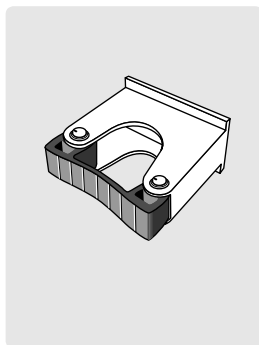

### TOOLFLEX hållare. Bulkpack, utan skruv.

Art.nr	Ø på handtaget	Färg	Antal / kartong
500-x	15-20mm	x=1  x=3  x=6	40/450 st
510-x	20-30 mm	x=1  x=2  x=3  x=5  x=6  x=7	40/350 st
520-x	30-40 mm	x=1  x=2  x=3  x=5  x=6	40/250 st
525-x	25-35 mm	x=1  x=3  x=5	40/250 st

### TOOLFLEX hållare i 2-pack. Displayförpackning, inkl skruvsats.

Art.nr	Ø på handtaget	Färg	Antal / kartong
502-x	15-20 mm	x=1  x=3  x=6	20 fp
512-x	20-30 mm	x=1  x=2  x=3  x=5  x=6  x=7	
522-x	30-40 mm	x=1  x=2  x=3  x=5  x=6	