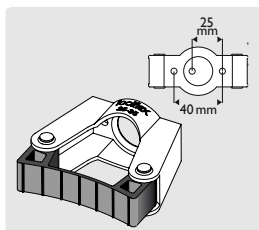

TOOLFLEX hållare för stadvagn, montering med skruv eller rörfäste. Bulkpack, utan skruv eller rörfäste.

Art.nr	Ø på handtaget	Färg	Antal / kartong
537-x	25-35 mm	x=1 x=5 x=8	40/300 st

TOOLFLEX hållare för stadvagn, skruvmontering. 1-styck Displayförpackning, inkl skruv och mutter.

Art.nr	Ø på handtaget	Färg	Antal / kartong
539-x	25-35 mm	x=1 x=5 x=8	20 fp